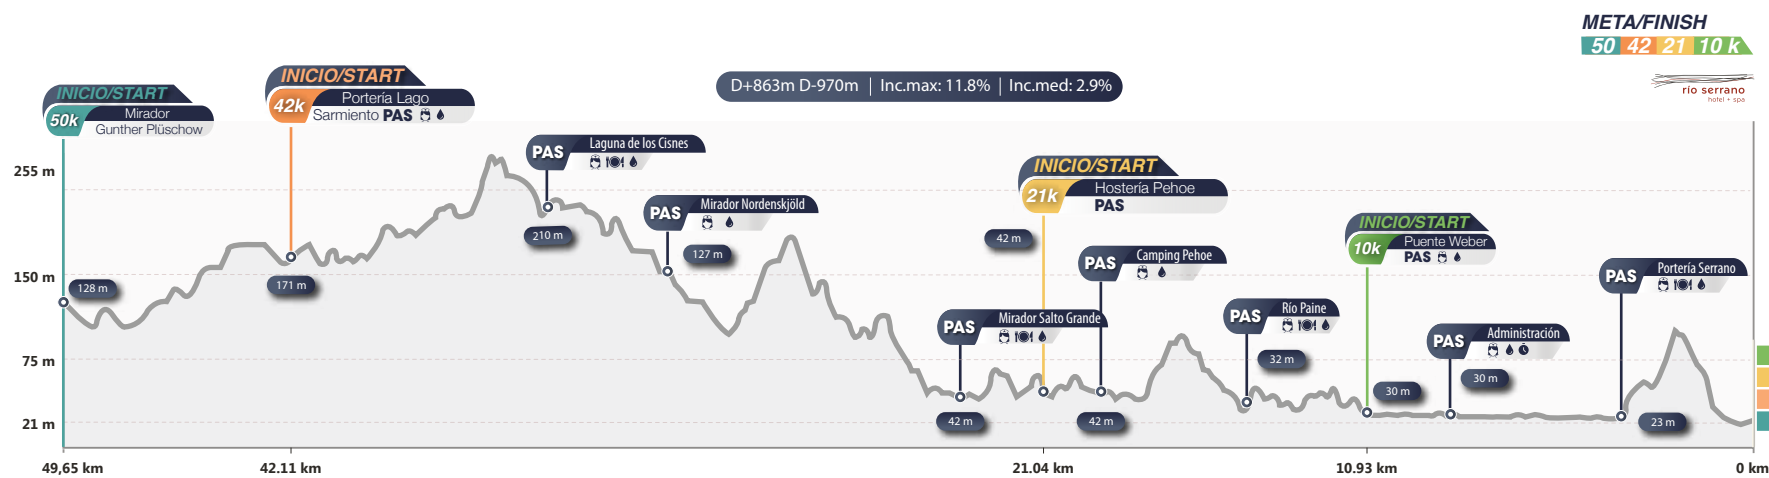

Corte de tiempo
Cut-off time

Estancia Pudeto

Río Cisey

Río Cisey

Río Serrano

Río Serrano

21k

La distancia de **21,04 kilómetros** comienza en el sector occidente del Parque Nacional Torres del Paine, siendo Hostería Pehoe el punto exacto para iniciar esta distancia.

The distance of **21.04 kilometers** begins in the western sector of the Torres del Paine National Park, with Hostería Pehoe being the exact point to start this distance.

PATAGONIAN WORLD MARATHON

21k

A partir de este punto los corredores comenzarán el viaje hacia el sur y, después de aproximadamente 1,6 kilómetros de carretera, encontrarán el primer punto de abastecimiento situado en junto al Camping Pehoe.

A continuación se muestra el desglose de las distancias entre cada punto de abastecimiento y su respectivo nombre:

Below is the breakdown of distances between each supply point and the name of each:

Nº PAS	Distance between each PAS	Accumulated Kms.	PAS name	Content
6	0	0	Hostería Pehoe	Start Line 21K
7	1,6	1,6	Camping Pehoe	Staff + Hydration
8	3,61	5,21	Río Paine	Staff + Hydration + Food
9	3,9	9,11	Puente Weber	Start Line 10K + Staff + Hydration
10	2,04	11,15	Administración	Staff + Hydration + Cut-off time
11	4,7	15,85	Portería Serrano	Staff + Hydration + Food
12	5,19	21,04	Río Serrano Hotel + Spa	Finish Line

En cuanto a la dificultad de esta distancia, el gráfico de altimetría para la distancia de 21,04 km se presenta a continuación:

Regarding the difficulty of this distance, the altimetry graph for the 21.04 km distance is presented below: